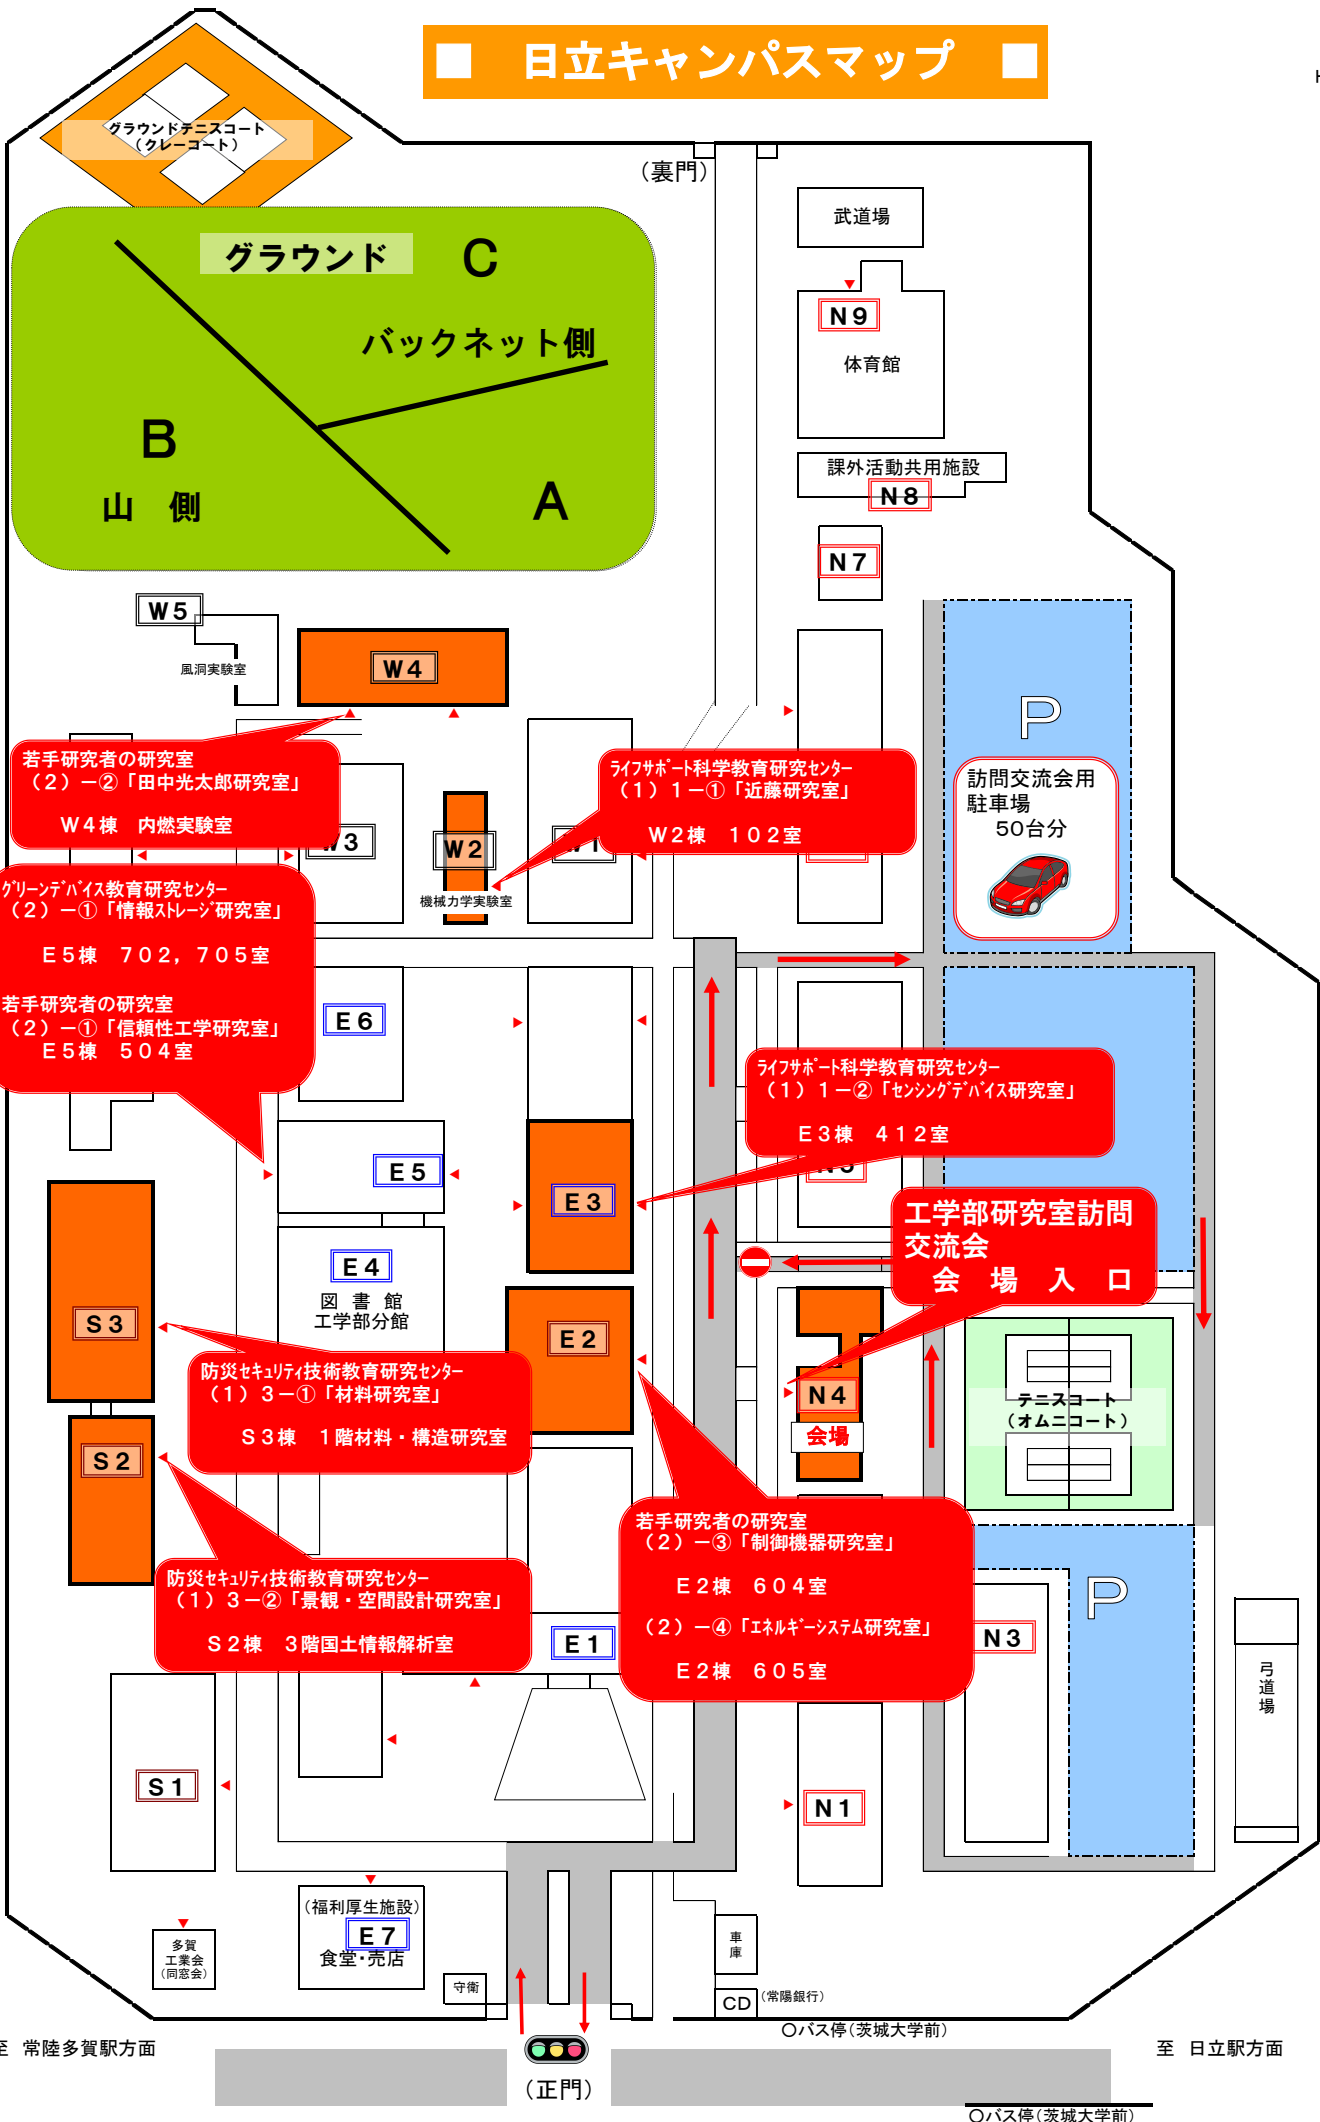

日立キャンパスマップ

H250902

茨城大学工学部研究室訪問交流会会場案内図

至 常陸多賀駅方面

至 日立駅方面

(正門)

○バス停(茨城大学前)

○バス停(茨城大学前)